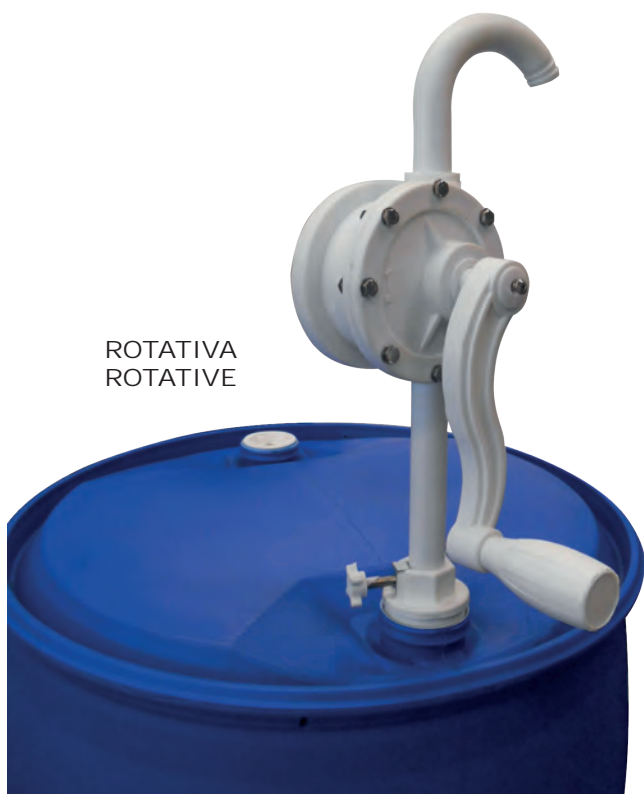

POMPE A MANO UREA

ROTATIVA
ROTATIVE